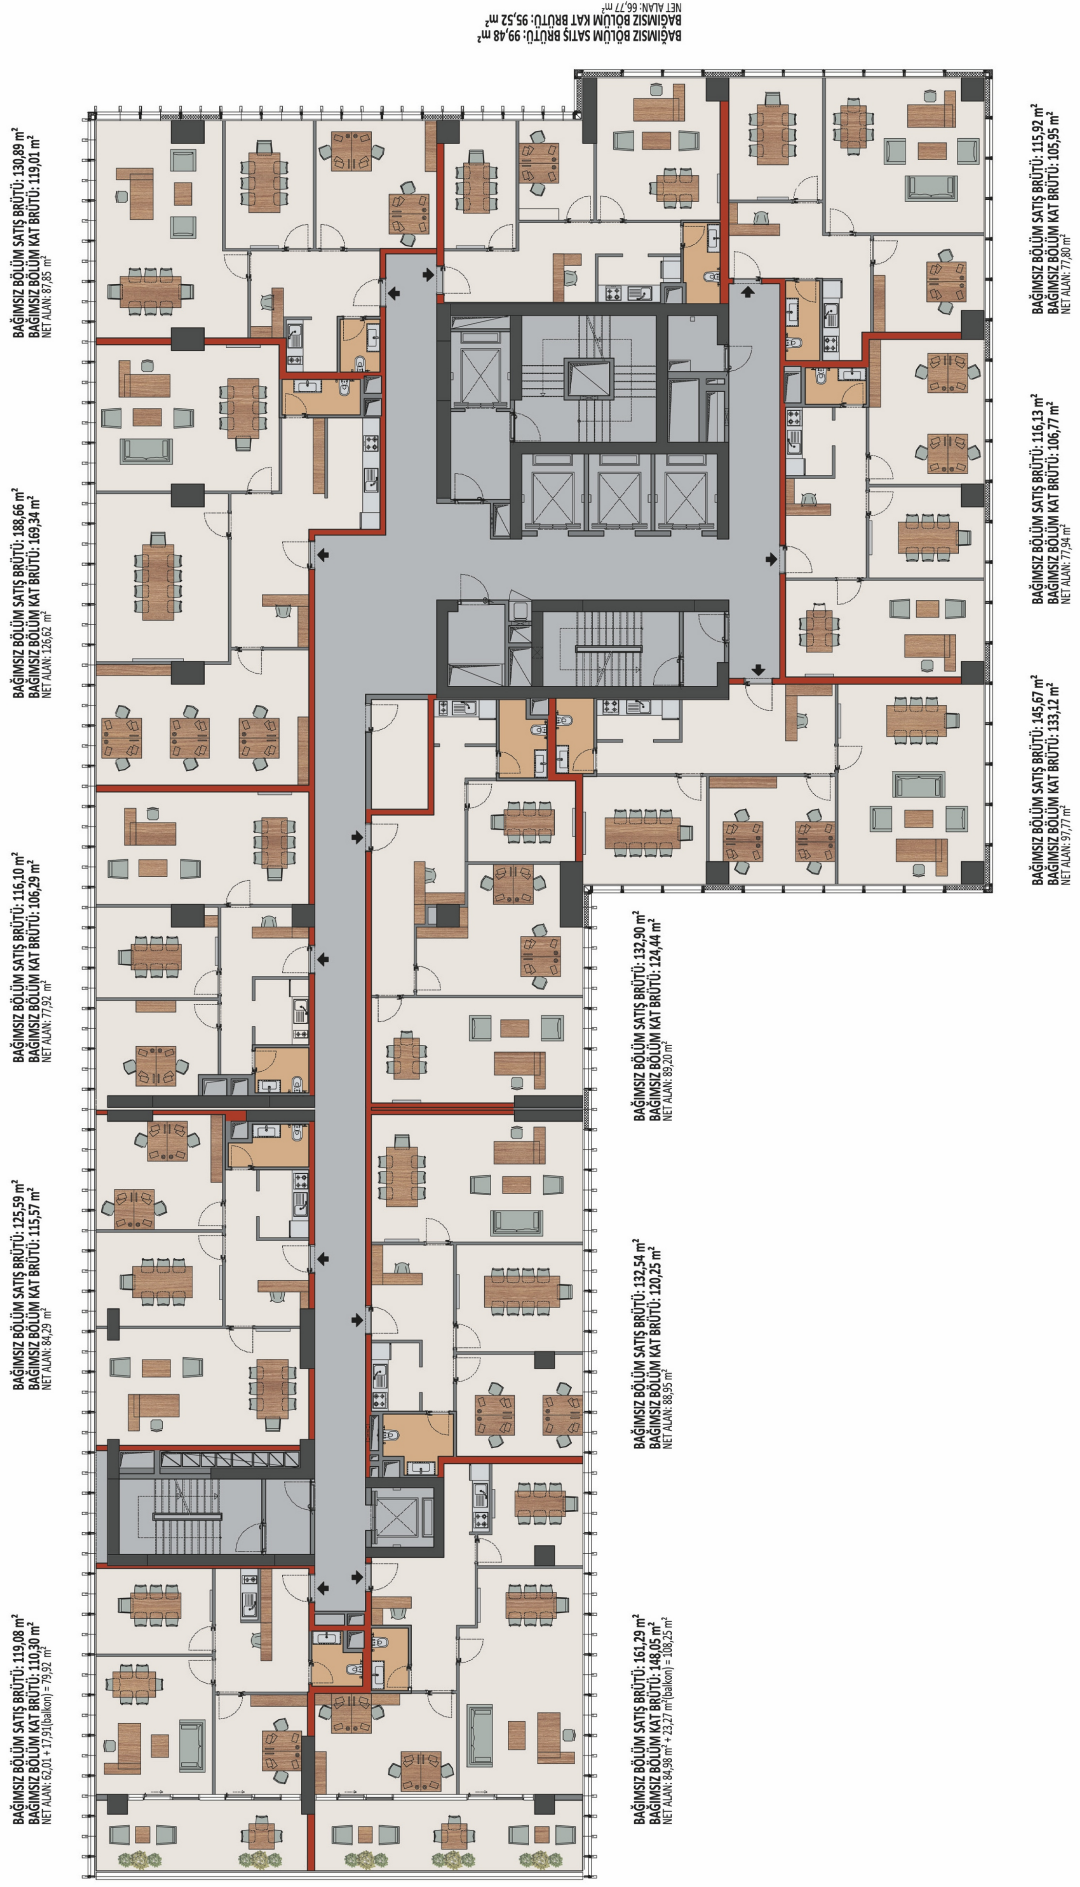

# 2 VE 3. NORMAL KAT PLANI

ÖLÇEK: 1/100

BAĞIMSIZ BÖLÜM SATIŞ BRÜTÜ: 99,48 m<sup>2</sup>  
BAĞIMSIZ BÖLÜM KAT BRÜTÜ: 95,52 m<sup>2</sup>  
NET ALAN: 66,77 m<sup>2</sup>