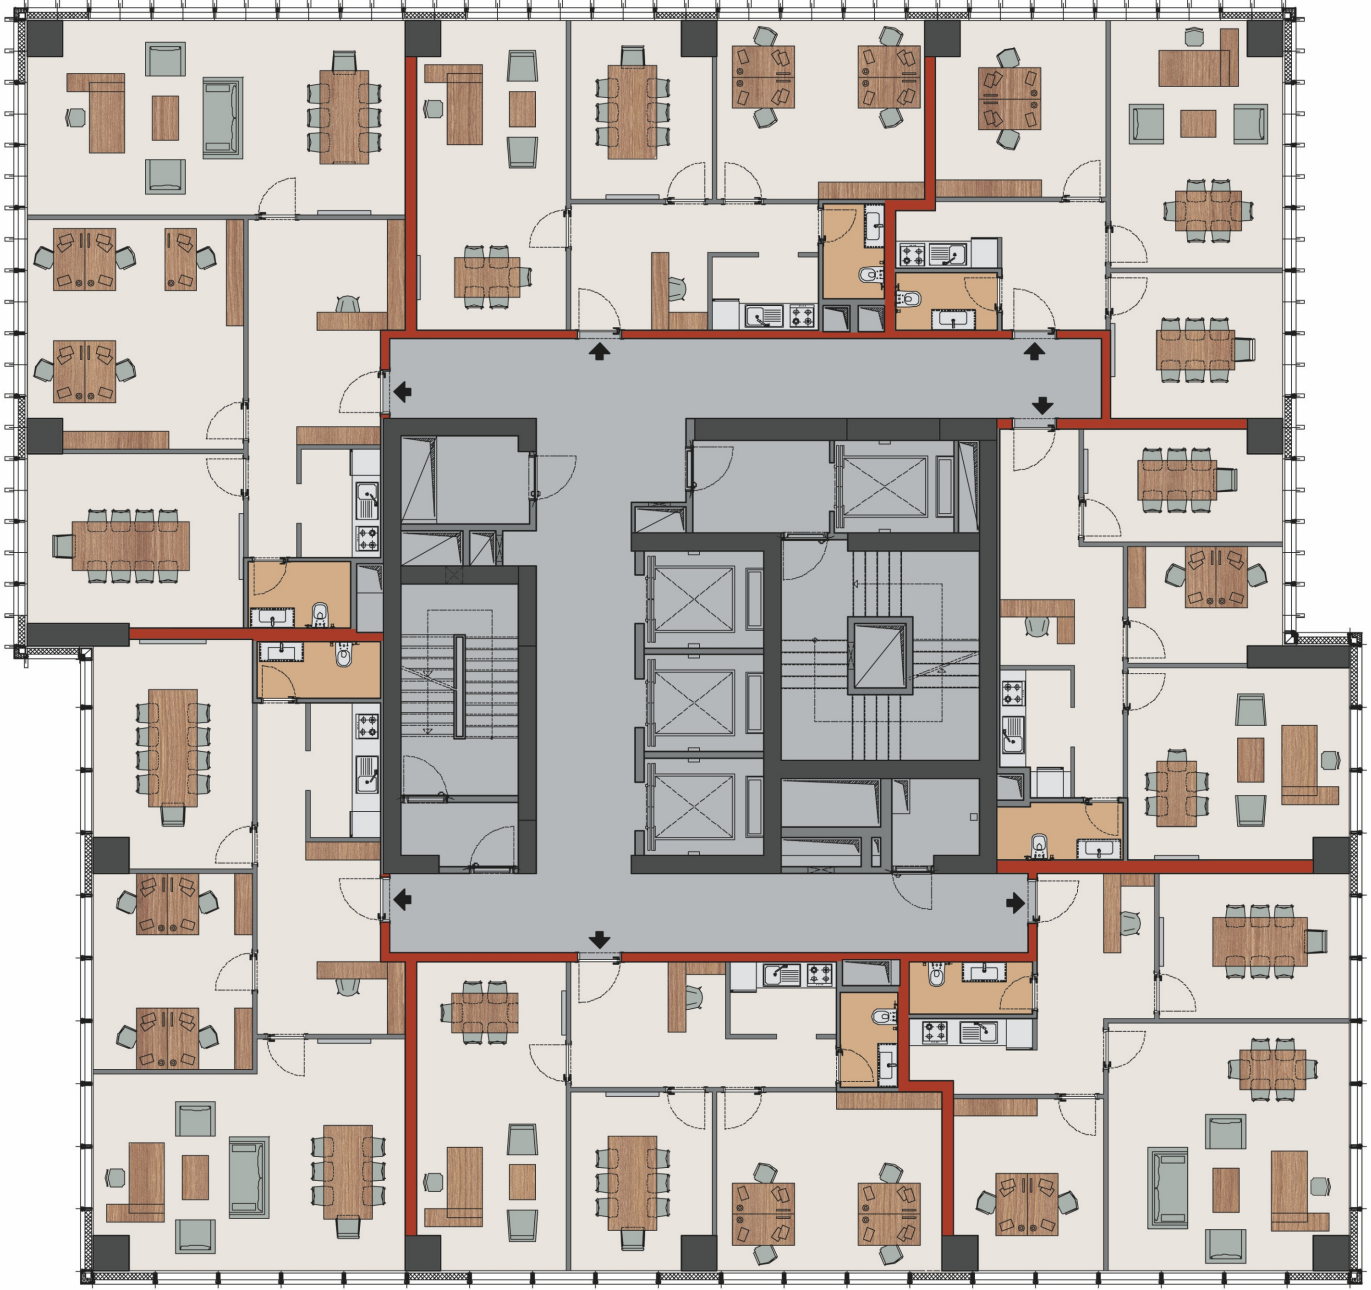

# 8 VE 11. NORMAL KAT PLANI

ÖLÇEK: 1/100

BAĞIMSIZ BÖLÜM SATIŞ BRÜTÜ: 165,15 m<sup>2</sup>  
BAĞIMSIZ BÖLÜM KAT BRÜTÜ: 154,14 m<sup>2</sup>  
NET ALAN: 110,84 m<sup>2</sup>

BAĞIMSIZ BÖLÜM SATIŞ BRÜTÜ: 112,27 m<sup>2</sup>  
BAĞIMSIZ BÖLÜM KAT BRÜTÜ: 108,14 m<sup>2</sup>  
NET ALAN: 75,35 m<sup>2</sup>

BAĞIMSIZ BÖLÜM SATIŞ BRÜTÜ: 94,96 m<sup>2</sup>  
BAĞIMSIZ BÖLÜM KAT BRÜTÜ: 90,07 m<sup>2</sup>  
NET ALAN: 63,73 m<sup>2</sup>

BAĞIMSIZ BÖLÜM SATIŞ BRÜTÜ: 99,47 m<sup>2</sup>  
BAĞIMSIZ BÖLÜM KAT BRÜTÜ: 98,60 m<sup>2</sup>  
NET ALAN: 66,76 m<sup>2</sup>

BAĞIMSIZ BÖLÜM SATIŞ BRÜTÜ: 141,30 m<sup>2</sup>  
BAĞIMSIZ BÖLÜM KAT BRÜTÜ: 133,19 m<sup>2</sup>  
NET ALAN: 94,83 m<sup>2</sup>

BAĞIMSIZ BÖLÜM SATIŞ BRÜTÜ: 116,13 m<sup>2</sup>  
BAĞIMSIZ BÖLÜM KAT BRÜTÜ: 110,21 m<sup>2</sup>  
NET ALAN: 77,94 m<sup>2</sup>

BAĞIMSIZ BÖLÜM SATIŞ BRÜTÜ: 116,16 m<sup>2</sup>  
BAĞIMSIZ BÖLÜM KAT BRÜTÜ: 109,37 m<sup>2</sup>  
NET ALAN: 77,96 m<sup>2</sup>